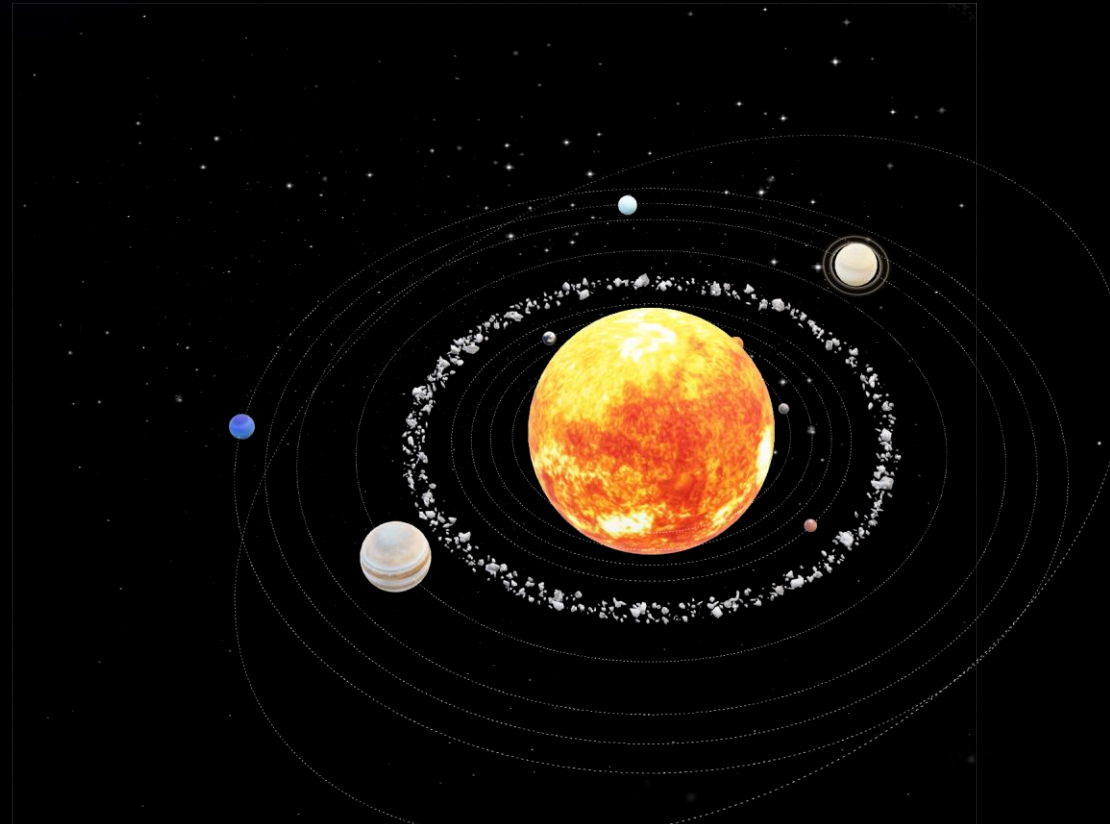

کنفرانس : چہارم
موضوع : قمرها

قمرها

■ قمر چیست؟! ■

همان طور که سیارات به دور خورشید می چرخند و متعلق به خورشیدند

قمرها هم به دور سیارات می چرخند و متعلق به آنها هستند،

یعنی هر سیاره قمرهای مخصوص خودش را دارد.

اس دو هزار و نه اس یک

S 2009 S 1

آگائون

Aegaeon

قمر مخصوص سیاره ی زحل (کیوان)

Saturn

قمر مخصوص سیاره ی زحل (کیوان)

660 متر

300 متر

واله تود

قمر مخصوص سیاره ی مشتری (برجیس)

1 کیلومتر

Valetudo

آنتی

Anthe

قمر مخصوص سیاره ی زحل (کیوان)

2 کیلومتر

میتون

قمر مخصوص سیاره زحل (کیوان)

3 کیلومتر

Methone

داینیس

Daphnis

قمر مخصوص سیاره ی زحل (کیوان)